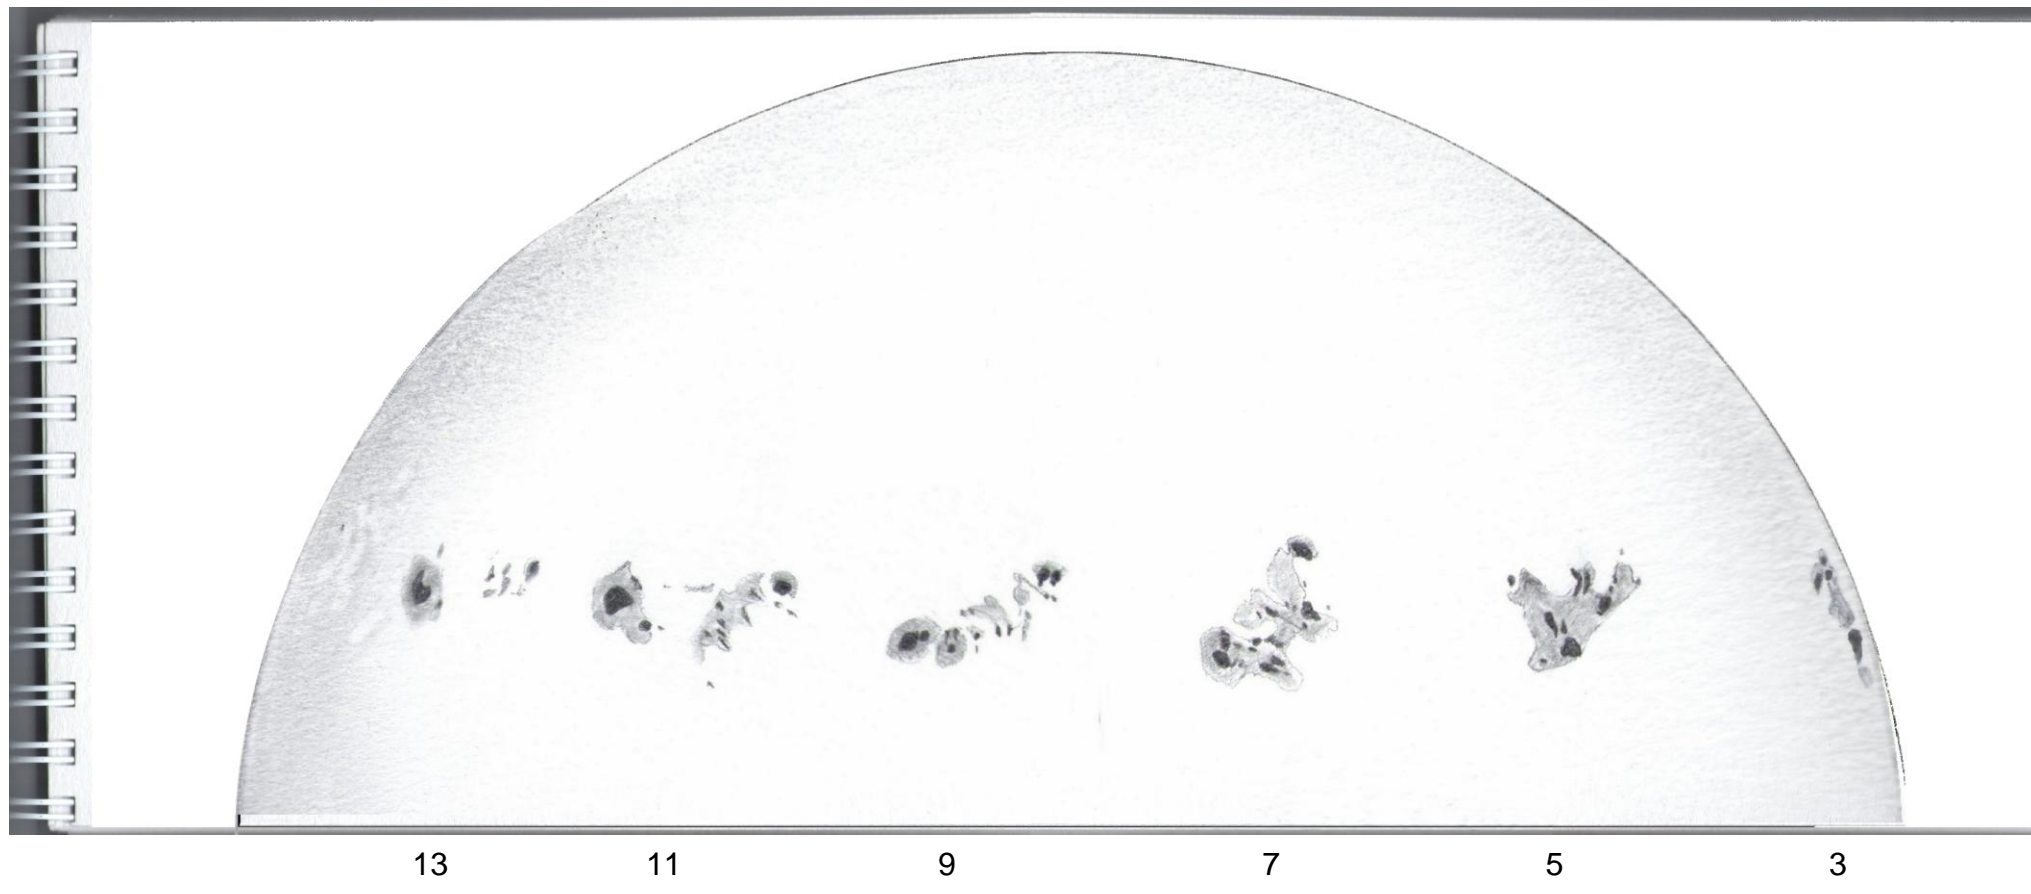

Croquis d'une tache solaire (#1429) dans le visible. De droite à gauche du 3 au 13 mars 2012.
Lunette 1000/102 filtre objectif 1/100'000, oculaires entre 12mm et 40mm – Rocbaron en Provence

N

Michel Deconinck <http://astro.aquarellia.com>